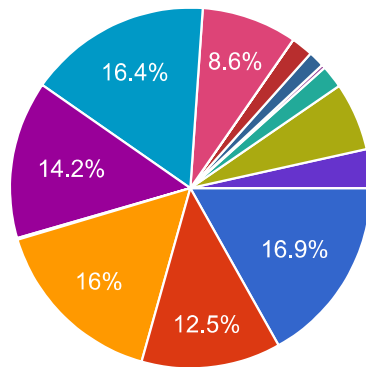

Feedback from Students

3,705 responses

[Publish analytics](#)

Program:

3,705 responses

- B.Sc.B.Ed.Sem 1
- B.Sc.B.Ed.Sem 3
- B.Sc.B.Ed.Sem 5
- B.Sc.B.Ed.Sem 7
- B.A.B.ED.Sem 1
- B.A.B.ED.Sem 3
- B.A.B.ED.Sem 5
- B.A.B.ED.Sem 7